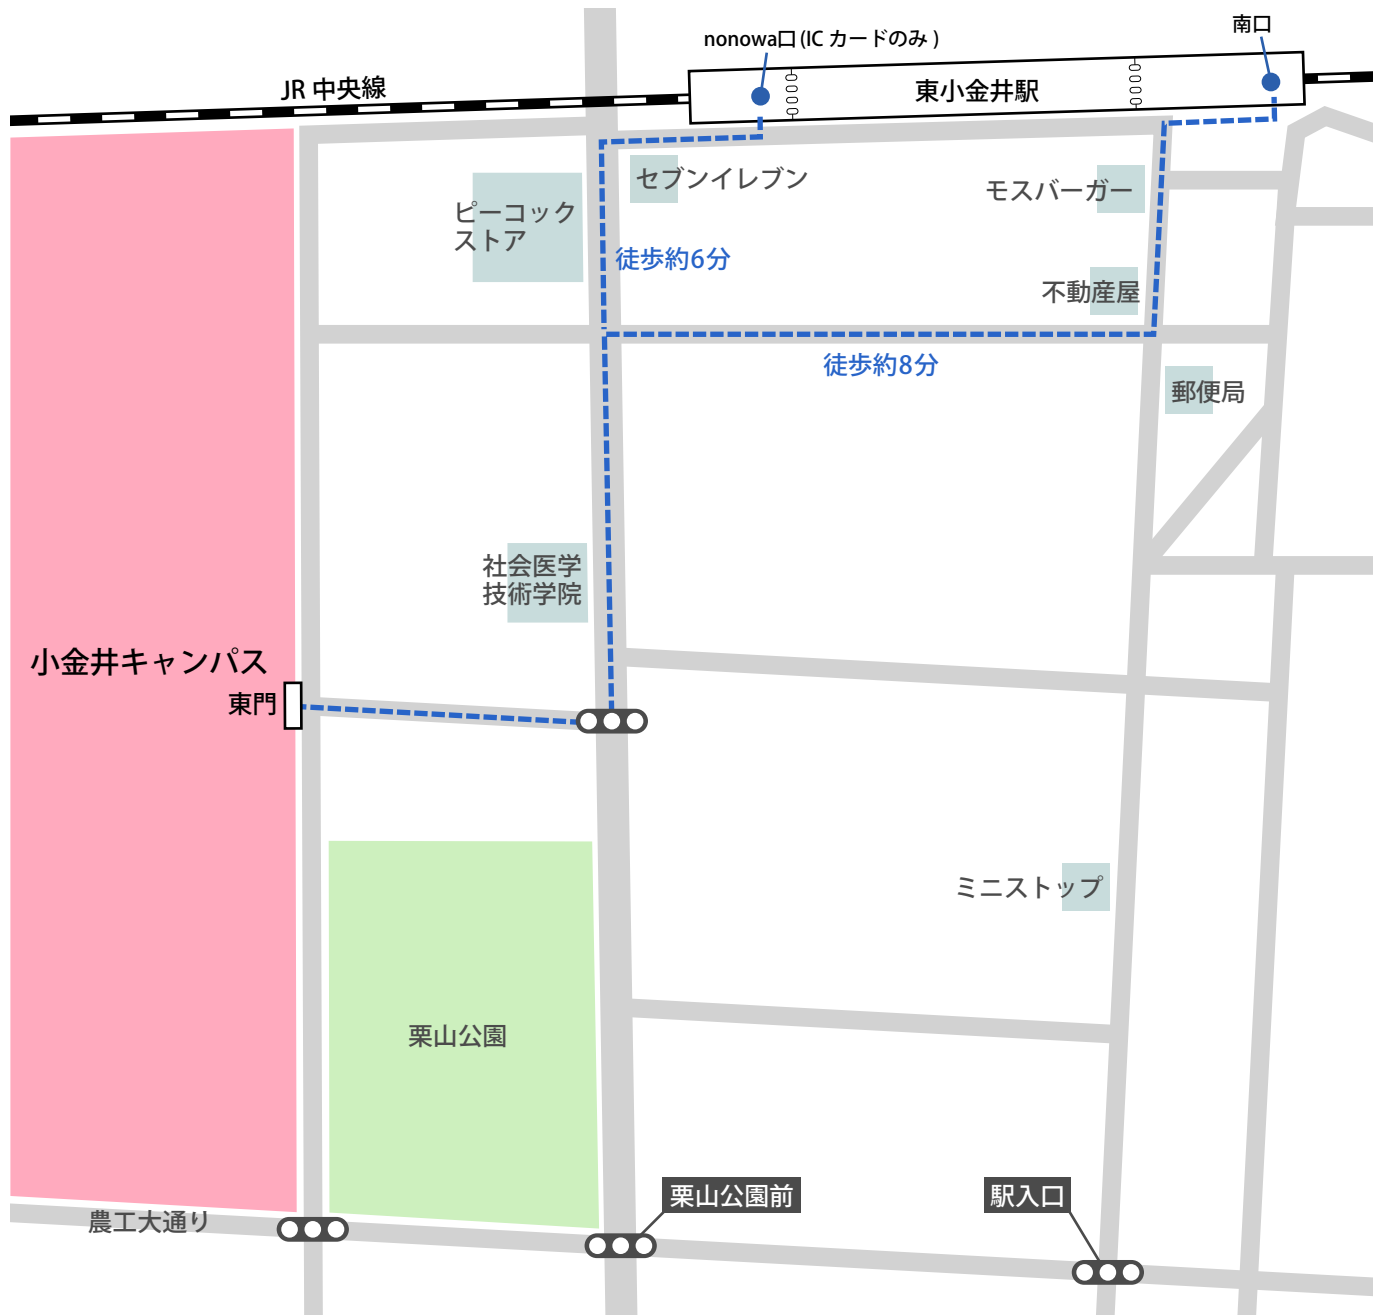

JR 中央線「東小金井駅」から小金井キャンパスへ

【東小金井駅からの経路】